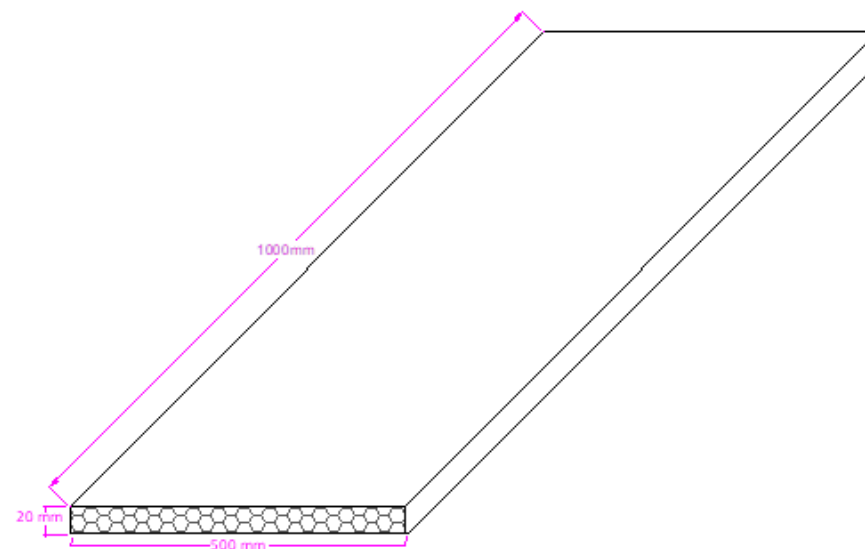

Alubilete - Comércio de Alumínios, Lda.

geral@alubilete.pt

EPS . 1000.500.20

Marginal do Rio Cávado, n.º 1071

Santa Marta. 4720-527 Lago - Amares

T.: 253 322 188

F.: 253 322 190

EPS TIPO	100	EN 13163
Designação	Placa de EPS para revestimento exterior de paredes	
Referência	EPS. 1000.500.20	
Densidade	20 kg/m ³	

Características:

Propriedades	Unidades	Valor	Norma
Comprimento nominal	mm	1000	EN 822
Largura nominal	mm	500	EN 822
Espessura nominal	mm	20	EN 822
Superfície	-	Lisa	-
Cor	-	Branco	-
Resistência Térmica	m ² .°C/W	0.56	EN 12667
Condutibilidade Térmica	W/m.°C	0.036	EN 12667
Resistência à Compressão	kPa	100	EN 826
Resistência à Flexão	kPa	150	EN 12089
Reação ao Fogo	-	Classe E	NP EN 13501-1:2007+A1:2009