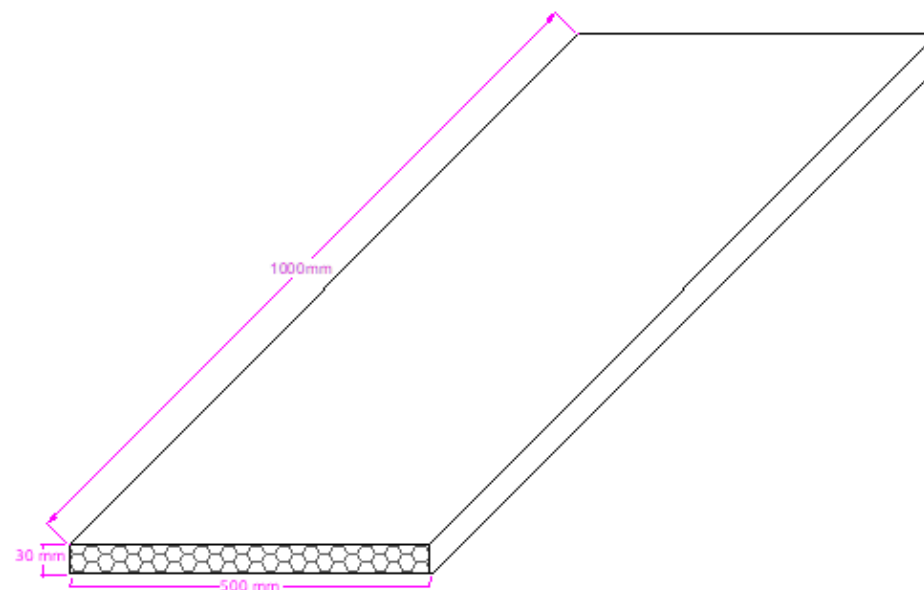

Alubilete - Comércio de Alumínios, Lda.

geral@alubilete.pt

**EPS . 1000 . 500 . 30**

Marginal do Rio Cávado, n.º 1071

Santa Marta. 4720-527 Lago - Amares

T.: 253 322 188

F.: 253 322 190

EPS TIPO	100	EN 13163
Designação	Placa de EPS para revestimento exterior de paredes	
Referência	EPS. 1000.500.30	
Densidade	20 kg/m <sup>3</sup>	

Características:

Propriedades	Unidades	Valor	Norma
Comprimento nominal	mm	1000	EN 822
Largura nominal	mm	500	EN 822
Espessura nominal	mm	30	EN 822
Superfície	-	Lisa	-
Cor	-	Branco	-
Resistência Térmica	m <sup>2</sup> .°C/W	0.84	EN 12667
Condutibilidade Térmica	W/m.°C	0.036	EN 12667
Resistência à Compressão	kPa	100	EN 826
Resistência à Flexão	kPa	150	EN 12089
Reação ao Fogo	-	Classe E	NP EN 13501-1:2007+A1:2009