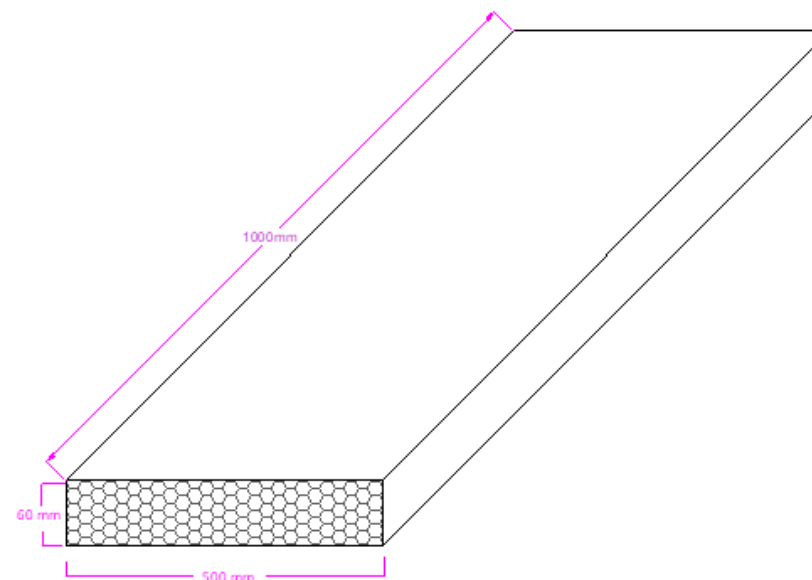

Alubilete - Comércio de Alumínios, Lda.

geral@alubilete.pt

EPS . 1000 . 500 . 60

Marginal do Rio Cávado, n.º 1071

Santa Marta. 4720-527 Lago - Amares

T.: 253 322 188

F.: 253 322 190

EPS TIPO	100	EN 13163
Designação	Placa de EPS para revestimento exterior de paredes	
Referência	EPS. 1000.500.60	
Densidade	20 kg/m ³	

Características:

Propriedades	Unidades	Valor	Norma
Comprimento nominal	mm	1000	EN 822
Largura nominal	mm	500	EN 822
Espessura nominal	mm	60	EN 822
Superfície	-	Lisa	-
Cor	-	Branco	-
Resistência Térmica	m ² .°C/W	1.67	EN 12667
Condutibilidade Térmica	W/m.°C	0.036	EN 12667
Resistência à Compressão	kPa	100	EN 826
Resistência à Flexão	kPa	150	EN 12089
Reação ao Fogo	-	Classe E	NP EN 13501-1:2007+A1:2009