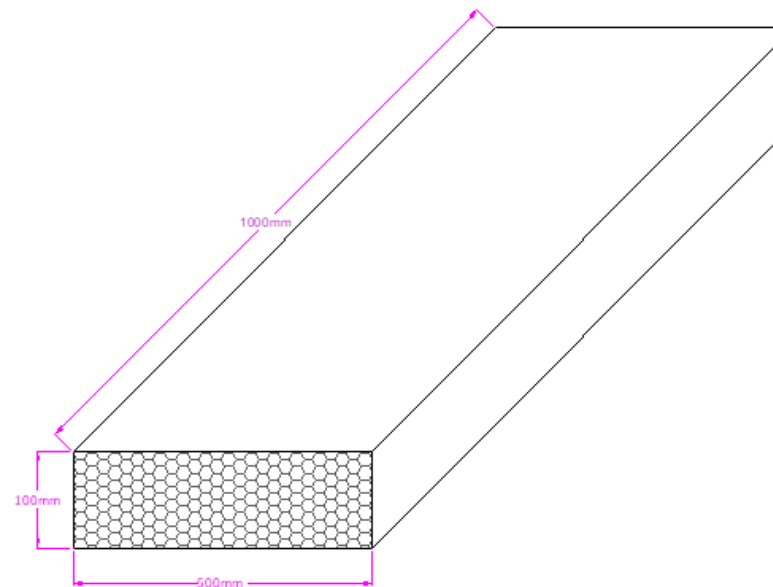

Alubilete - Comércio de Alumínios, Lda.

geral@alubilete.pt

EPS. 1000.500.100

Marginal do Rio Cávado, n.º 1071

Santa Marta. 4720-527 Lago - Amares

T.: 253 322 188

F.: 253 322 190

EPS TIPO	100	EN 13163
Designação	Placa de EPS para revestimento exterior de paredes	
Referência	EPS. 1000.500.100	
Densidade	20 kg/m ³	

Características:

Propriedades	Unidades	Valor	Norma
Comprimento nominal	mm	1000	EN 822
Largura nominal	mm	500	EN 822
Espessura nominal	mm	100	EN 822
Superfície	-	Lisa	-
Cor	-	Branco	-
Resistência Térmica	m ² .°C/W	2.79	EN 12667
Condutibilidade Térmica	W/m.°C	0.036	EN 12667
Resistência à Compressão	kPa	100	EN 826
Resistência à Flexão	kPa	150	EN 12089
Reação ao Fogo	-	Classe E	NP EN 13501-1:2007+A1:2009