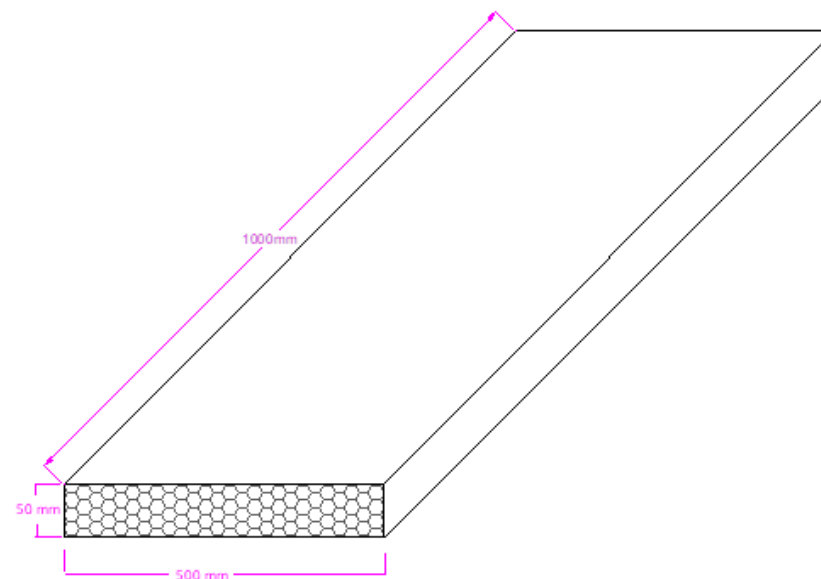

Alubilete - Comércio de Alumínios, Lda.

geral@alubilete.pt

EPS . 1000.500.50

Marginal do Rio Cávado, n.º 1071

Santa Marta. 4720-527 Lago - Amares

T.: 253 322 188

F.: 253 322 190

EPS TIPO	100	EN 13163
Designação	Placa de EPS para revestimento exterior de paredes	
Referência	EPS. 1000.500.50	
Densidade	20 kg/m ³	

Características:

Propriedades	Unidades	Valor	Norma
Comprimento nominal	mm	1000	EN 822
Largura nominal	mm	500	EN 822
Espessura nominal	mm	50	EN 822
Superfície	-	Lisa	-
Cor	-	Branco	-
Resistência Térmica	m ² .°C/W	1.39	EN 12667
Condutibilidade Térmica	W/m.°C	0.036	EN 12667
Resistência à Compressão	kPa	100	EN 826
Resistência à Flexão	kPa	150	EN 12089
Reação ao Fogo	-	Classe E	NP EN 13501-1:2007+A1:2009