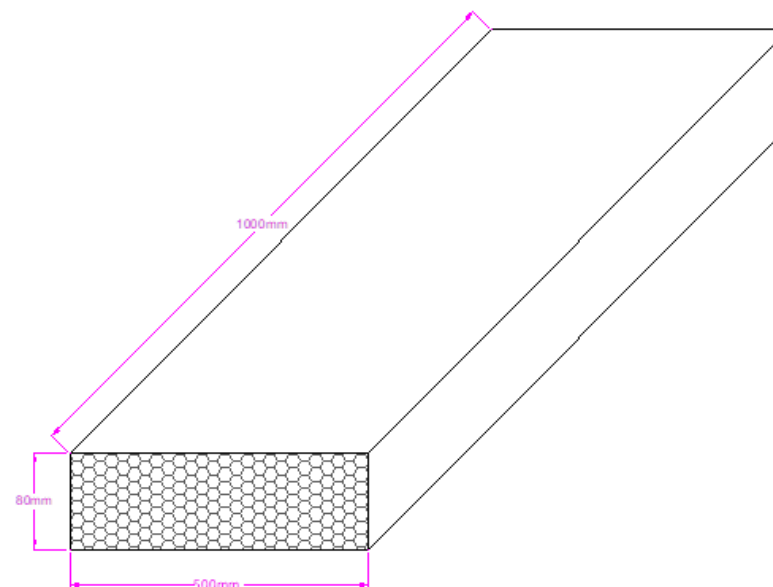

Alubilete - Comércio de Alumínios, Lda.

geral@alubilete.pt

EPS . 1000 . 500 . 80

Marginal do Rio Cávado, n.º 1071

Santa Marta. 4720-527 Lago - Amares

T.: 253 322 188

F.: 253 322 190

EPS TIPO	100	EN 13163
Designação	Placa de EPS para revestimento exterior de paredes	
Referência	EPS. 1000.500.80	
Densidade	20 kg/m ³	

Características:

Propriedades	Unidades	Valor	Norma
Comprimento nominal	mm	1000	EN 822
Largura nominal	mm	500	EN 822
Espessura nominal	mm	80	EN 822
Superfície	-	Lisa	-
Cor	-	Branco	-
Resistência Térmica	m ² .°C/W	2.23	EN 12667
Condutibilidade Térmica	W/m.°C	0.036	EN 12667
Resistência à Compressão	kPa	100	EN 826
Resistência à Flexão	kPa	150	EN 12089
Reação ao Fogo	-	Classe E	NP EN 13501-1:2007+A1:2009